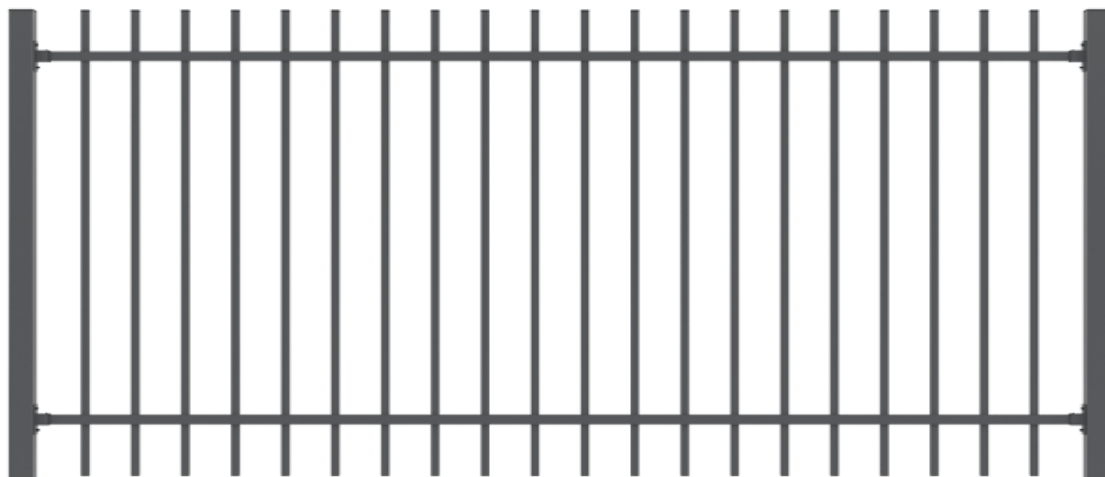

## PP001 (W, C, CC, N) ÁRLISTA

A betétek és kapuk ára nem tartalmazza az oszlopokat

PP001 (W)

PP001 (C)

PP001 (CC)

PP001 (N)

Típus	Keret magasság (mm-ig)	Szélesség (szabadnyílás, mm-ig)	Súly (kg)	Bruttó ára/db
Úszókapu	0-1500	3500	130	<b>839 305 Ft</b>
Úszókapu	0-1500	4000	150	<b>870 349 Ft</b>
Úszókapu	0-1500	4500	165	<b>910 354 Ft</b>
Úszókapu	0-1500	5000	179	<b>955 959 Ft</b>
Úszókapu	0-1500	5500	200	<b>1 020 448 Ft</b>
Úszókapu	0-1500	5800	206	<b>1 067 013 Ft</b>
Úszókapu	1501-1800	3500	144	<b>856 907 Ft</b>
Úszókapu	1501-1800	4000	165	<b>895 152 Ft</b>
Úszókapu	1501-1800	4500	182	<b>952 119 Ft</b>
Úszókapu	1501-1800	5000	198	<b>1 000 765 Ft</b>
Úszókapu	1501-1800	5500	221	<b>1 069 734 Ft</b>
Úszókapu	1501-1800	5800	228	<b>1 144 143 Ft</b>
Úszókapu	1801-2000	3500	165	<b>881 390 Ft</b>
Úszókapu	1801-2000	4000	188	<b>946 838 Ft</b>
Úszókapu	1801-2000	4500	208	<b>1 009 406 Ft</b>
Úszókapu	1801-2000	5000	226	<b>1 061 893 Ft</b>
Úszókapu	1801-2000	5500	251	<b>1 140 143 Ft</b>
Úszókapu	1801-2000	5800	259	<b>1 238 715 Ft</b>
Úszókapu (nagy méret)	0-1500	6000	427	<b>1 559 555 Ft</b>
Úszókapu (nagy méret)	0-1500	6500	461	<b>1 652 046 Ft</b>
Úszókapu (nagy méret)	0-1500	7000	495	<b>1 713 974 Ft</b>
Úszókapu (nagy méret)	0-1500	7500	525	<b>1 773 022 Ft</b>
Úszókapu (nagy méret)	1501-1800	6000	462	<b>1 640 845 Ft</b>